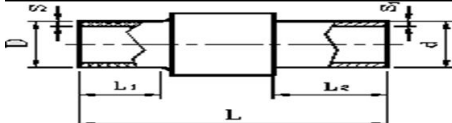

## Неразъемное соединение ПС ПЭ100 для ГАЗО- и ВОДО снабжения

с 10 января 2017 г.

Неразъемные соединения для газификации (ПЭ100)							
№	Наименование изделия	Габаритные размеры изделия (мм)			Вес изделия (кг)	Цена изделия с НДС (руб.)	
		L, м (Общая длина)	L1, м (Длина ПЭ выпуска)	L, м (Длина ст. выпуска)		С усилив. муфтой	С усилив. муфтой
1	32x25 ГАЗ SDR 11	620	270	270	0.81		270
2	63X57 ГАЗ SDR 11	645	265	270	2.10		520
3	90X89 ГАЗ SDR 11	710	290	270	3.95		800
4	110X108 ГАЗ SDR 11	690	250	250	5.10		1,150
5	160X159 ГАЗ SDR 11	800	250	280	12.20		2,450
6	225X219 ГАЗ SDR 11	900	360	300	27.26		5,155
7	315X273 ГАЗ SDR 11	1010	360	350	55.10		13,800
Неразъемные соединения для водоснабжения (ПЭ100)							
	63x57 ВОДА SDR 17	645	265	270	1.90		470
	63x57 ВОДА SDR 13,6	645	265	270	2.00		490
	63x57 ВОДА SDR 11	645	265	270	2.10		500
	90x89 ВОДА SDR 17	710	290	270	3.65		750
	90x89 ВОДА SDR 13,6	710	290	270	3.80		790
	110x108 ВОДА SDR 17	690	250	250	4.66		980
	110x108 ВОДА SDR 13,6	690	250	250	4.84		1,050
	110x108 ВОДА SDR 11	690	250	250	4.98		1,060
	160x159 ВОДА SDR 17	800	250	280	11.04		2,000
	160x159 ВОДА SDR 13,6	800	250	280	11.54		2,150
	160x159 ВОДА SDR 11	800	250	280	11.80		2,300
	225x219 ВОДА SDR 17	900	360	300	25.40		4,340
	225x219 ВОДА SDR 13,6	900	360	300	25.76		4,690
	225x219 ВОДА SDR 11	900	360	300	26.00		4,930
	280x273 ВОДА SDR 17	1010	360	350	47.27		8,520
	280x273 ВОДА SDR 13,6	1010	360	350	49.38		9,055
	280x273 ВОДА SDR 11	1010	360	350	51.62		9,500
	315x273 ВОДА SDR 13,6	1010	360	350	52.41		11,050
	315x273 ВОДА SDR 11	1010	360	350	55.10		11,530
	315x325 ВОДА SDR 17	1050	400	350	61.14		13,835
	315x325 ВОДА SDR 13,6	1050	400	350	63.92		14,500
	315x325 ВОДА SDR 11	1050	400	350	67.07		15,540
	355x325 ВОДА SDR 17	1100	400	350	67.57		17,970
	355x325 ВОДА SDR 13,6	1100	400	350	71.40		18,540
	355x325 ВОДА SDR 11	1100	400	350	75.45		20,430
	400x377 ВОДА SDR 17	1120	400	320	100.20		25,620
	400x377 ВОДА SDR 13,6	1120	400	320	100.76		26,815
	400x377 ВОДА SDR 11	1120	400	320	102.52		27,600
	400x426 ВОДА SDR 17	1200	400	350	102.67		31,960
	400x426 ВОДА SDR 13,6	1200	400	350	107.77		32,840
	400x426 ВОДА SDR 11	1200	400	350	110.00		35,350
	500x426 ВОДА SDR 11	1250	450	400	163.88		41,900
	500x530 ВОДА SDR 17	1270	420	350	152.57		45,050
	500x530 ВОДА SDR 13,6	1270	420	350	161.22		48,900
	500x530 ВОДА SDR 11	1270	420	350	161.22		54,220
	630x530 ВОДА SDR 11	1270	470	350	220.91		72,750
	630x630 ВОДА SDR 17	1350	450	350	266.00		71,700
	630x630 ВОДА SDR 13,6	1350	450	350	268.00		82,670
	630x630 ВОДА SDR 11	1270	470	350	270.00		91,330
	710x630 ВОДА SDR 13,6	1350	500	350	273.30		100,790
	710x720 ВОДА SDR 17	1490	490	400	336.81		109,170
	710x720 ВОДА SDR 13,6	1490	490	400	340.10		109,050
	800x720 ВОДА SDR 13,6	1490	490	400	359.01		119,800
	800x820 ВОДА SDR 21	1600	550	400	408.41		149,150
	800x820 ВОДА SDR 17	1600	550	400	411.35		159,460
	900x820 ВОДА SDR 17	1600	550	400	438.05		156,015
	1000x1020 ВОДА SDR 21	1850	600	450	643.32		272,350
	1000x1020 ВОДА SDR 17	1850	600	450	656.26		291,810